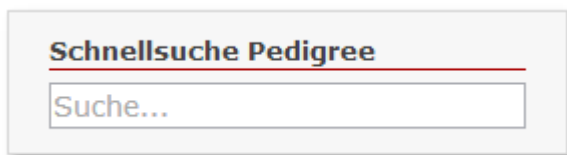

# Schnellsuche Pedigrees

Über die Schnellsuche gelangt man auf direktem Weg zum Pedigree eines Hundes. Es kann hier allerdings nur nach dem Namen des Hundes gesucht werden. Optionen wie eine zusätzliche Einschränkung der Suchergebnisse über den Wurfstag, Verband etc. sind nicht möglich. Sofern aktiviert findet sich die Schnellsuche auf der Startseite in der rechten Spalte zuoberst.

Sobald in das Suchfeld 3 Zeichen eingegeben wurden, wird unterhalb des Eingabefeldes eine Auswahlliste mit bis zu 10 passenden Vorschlägen angezeigt. Mit jedem zusätzlich eingetippten Buchstaben verfeinert sich die Suche. Aus der Vorschlagliste kann entweder über die Maus ein Eintrag ausgewählt werden oder durch die Return-Taste.