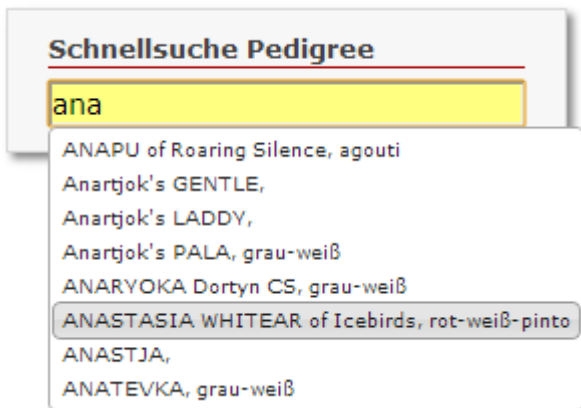

# Inhaltsverzeichnis

**Schnellsuche Pedigrees** ..... 2

# Schnellsuche Pedigrees

Über die Schnellsuche gelangt man auf direktem Weg zum Pedigree eines Hundes. Es kann hier allerdings nur nach dem Namen des Hundes gesucht werden. Optionen wie eine zusätzliche Einschränkung der Suchergebnisse über den Wurfstag, Verband etc. sind nicht möglich. Sofern aktiviert findet sich die Schnellsuche auf der Startseite in der rechten Spalte zuoberst.

Sobald in das Suchfeld 3 Zeichen eingegeben wurden, wird unterhalb des Eingabefeldes eine Auswahlliste mit bis zu 10 passenden Vorschlägen angezeigt. Mit jedem zusätzlich eingetippten Buchstaben verfeinert sich die Suche. Aus der Vorschlagliste kann entweder über die Maus ein Eintrag ausgewählt werden oder durch die Return-Taste.