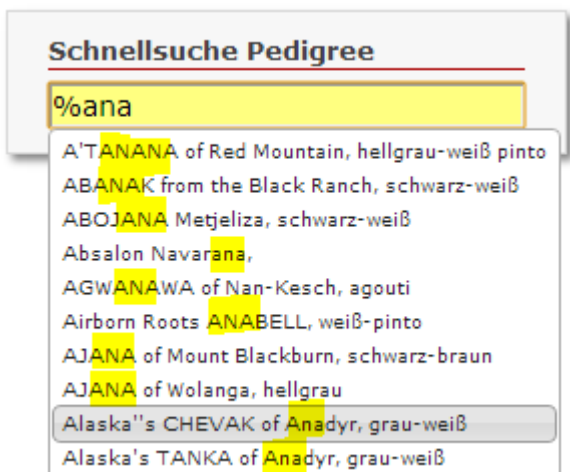

# Inhaltsverzeichnis

**Schnellsuche Pedigrees** ..... 2

# Schnellsuche Pedigrees

Über die Schnellsuche gelangt man auf direktem Weg zum Pedigree eines Hundes. Es kann hier allerdings nur nach dem Namen des Hundes gesucht werden. Optionen wie eine zusätzliche Einschränkung der Suchergebnisse über den Wurfstag, Verband etc. sind nicht möglich. Sofern aktiviert findet sich die Schnellsuche auf der Startseite in der rechten Spalte zuoberst.

Sobald in das Suchfeld 3 Zeichen eingegeben wurden, wird unterhalb des Eingabefeldes eine Auswahlliste mit bis zu 10 passenden Vorschlägen angezeigt. Mit jedem zusätzlich eingetippten Buchstaben verfeinert sich die Suche. Aus der Vorschlagliste kann entweder über die Maus ein Eintrag ausgewählt werden oder durch die Return-Taste.